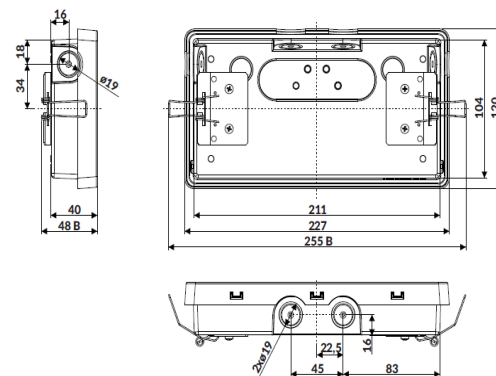

Principales spécifications techniques

Main technical parameters

Usage Application	Baes évacuation Escape route direction
Source lumineuse light source	Leds osram- 50 000h
Autonomie de la batterie Battery operation time	1h avec batterie LFP 0.6Ah
Commutation batterie chargée Consumption with charged battery	env 0.7Wh
Pic consommation pendant charge rapide Consumption mix during fast charging	2.1W
Endurance Batterie Batterie endurance	2000 cycles
Technologie de batterie Batterie technology	2x Lithium LFP - certifiée sans cadmium LifePO4 - No Cadmium
Flux lumineux Light output	136 lm (visibilité renforcée) Reconnaissance : 20m
Alimentation électrique Power supply	220/250 V AC; 50/60HZ
Classe d'isolation Insulation class	II
Température de fonctionnement Working temperature	5°C - 40°C
Certifications produits Product certificates	NF EN 60598-1:2015+A1:2018 NF EN 60598-2-22:2014+A1:2020 NF EN 62034:2012
Essais et certificat émis par le LCIE Bureau Veritas	NF C 71-800:2000 NF C 71-820:1999
Garantie produit Disponibilité des pièces détachées	5 ans batterie comprise 10 ans

**GARANTIE
5 ANS
BATTERIES
COMPRISES**

Unités de production Européennes certifiées :